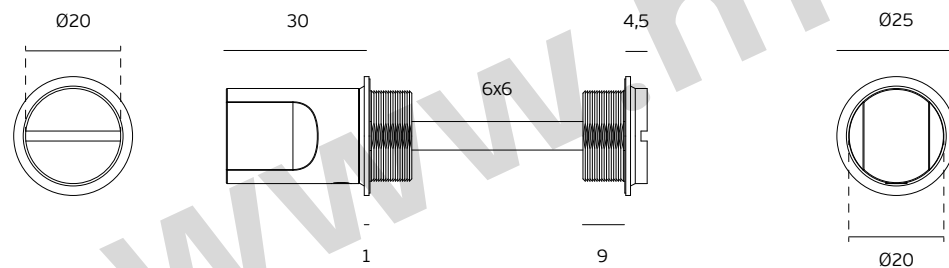

Ficha técnica de produto

Technique product file / Ficha técnica de produto

Data: 27.10.2020

Versão: 1.0

IN.04.008

Puxadores e acessórios /
Lever handles and accessories /
Manillas y accesorios

ET: 2418 / 2020

Documento confidencial / Confidential document / Documento confidencial © JNF 2020 www.jnf.pt

Descrição / Description / Descripción

Fecho de WC sem indicador de cor "Livre/Ocupado" - EVEN LESS 2nd Version /

Bathroom lock without colour indicator "Vacant / Occupied" - EVEN LESS 2nd Version /

Cierre de baño sin el indicador del color "Libre/Ocupado"- EVEN LESS 2nd Version

Versão / Version / Versión

1.0

Data / Date / Data

27.10.2020

Destacar /
Detach /
Despegar

Encaixar /
Clip /
Encaxar

Entalhe / Cutout / Taladro