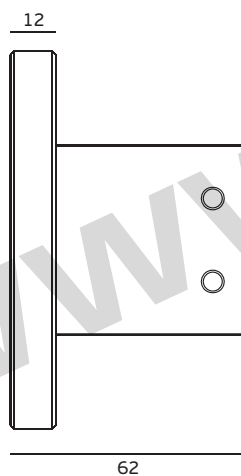

Ficha técnica de produto

Technique product file / Ficha técnica de produto

Data: 13.12.2018

Versão: 1.0

IN.00.165/IN.00.165.D

Puxadores de porta
Door knobs / Pomos de puerta

ET: 1137 /2013

Documento confidencial / Confidential document / Documento confidencial © JNF 2018 www.jnf.pt

Descrição / Description / Descripción

Puxador de porta fixo /

Fixed door knob /

Pomo fijo de puerta

Versão / Version / Versión.

2.0

Data / Date / Data

13.12.2018