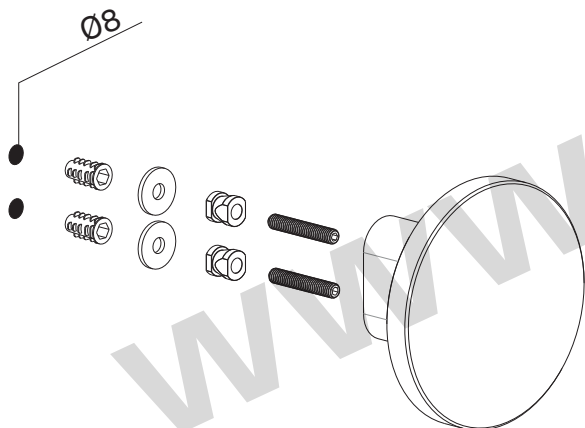

Ficha técnica de produto

Technique product file / Ficha técnica de produto

Data: 13.12.2018

Versão: 1.0

IN.00.165/IN.00.165.D

Puxadores de porta
Door knobs / Pomos de puerta

ET: 1137 /2013

Documento confidencial / Confidential document / Documento confidencial © JNF 2018 www.jnf.pt

Descrição / Description / Descripción

Puxador de porta fixo /

Fixed door knob /

Pomo fijo de puerta

Versão / Version / Versión.

2.0

Data / Date / Data

13.12.2018

Simple para madeira/
Single for wood/ Simples para madera