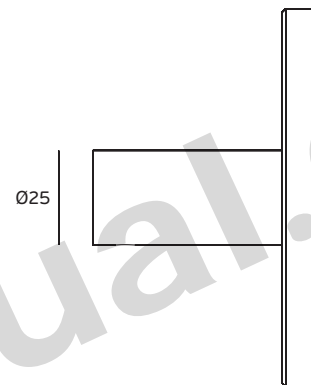

Ficha técnica de produto

Technique product file / Ficha técnica de produto

Data: 13.12.2018

Versão: 1.0

IN.00.165/IN.00.165.D

Puxadores de porta
Door knobs / Pomos de puerta

ET: 1137 /2013

Documento confidencial / Confidential document / Documento confidencial © JNF 2018 www.jnf.pt

Descrição / Description / Descripción

Puxador de porta fixo /

Fixed door knob /

Pomo fijo de puerta

Versão / Version / Versión.

2.0

Data / Date / Data

13.12.2018