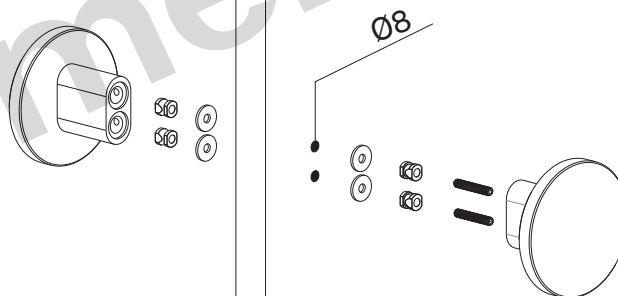

Duplo para madeira/
Double for wood/ Doble para madera