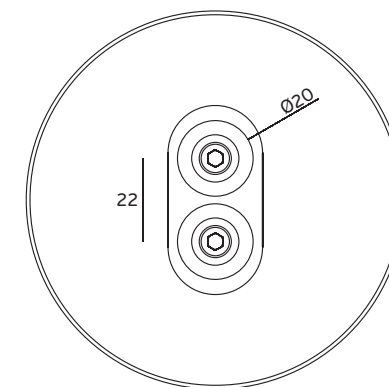

Ficha técnica de produto

Technique product file / Ficha técnica de produto

Data: 13.12.2018

Versão: 1.0

IN.00.165/IN.00.165.D

Puxadores de porta
Door knobs / Pomos de puerta

ET: 1137 /2013

Documento confidencial / Confidential document / Documento confidencial © JNF 2018 www.jnf.pt

Descrição / Description / Descripción

Puxador de porta fixo /

Fixed door knob /

Pomo fijo de puerta

Versão / Version / Versión.

2.0

Data / Date / Data

13.12.2018