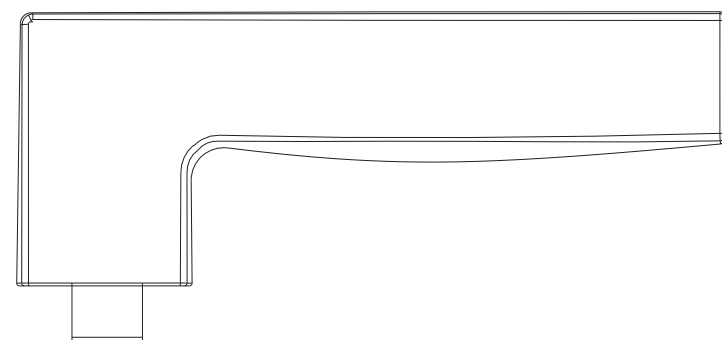

Ficha técnica de produto

Technique product file / Ficha técnica de produto

Data: 24.03.2015

Versão: 3.0

IN.00.107.SR

Puxadores de porta
Door handles / Manillas de puerta

ET: 096 /2007

Documento confidencial / Confidential document / Documento confidencial © JNF 2015 www.jnf.pt

Descrição / Description / Descripción

Puxador / Lever handle / Manilla

Versão / Version / Versión

3.0

Data / Date / Data

24.03.2015

15

130

24

28

48