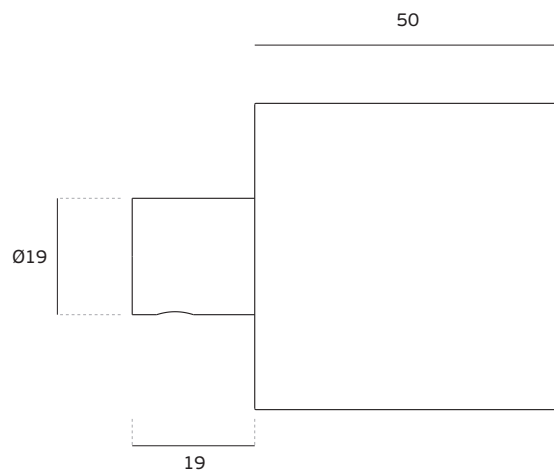

## IN.00.093.G

Puxadores e Acessórios /

Lever Handles and Accessories / Manillas y Accesorios

ET: 143 / 2007

EN1906 2 6 - 0 0 3 0 A