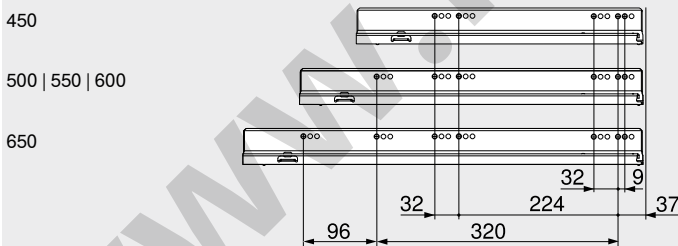

Distancia entre orificios – guías de cuerpo

Guía de cuerpo de mueble – 750 – 40 kg

Largo nominal NL (mm)

Corte – tableros aglo de 16 mm

KB Ancho de cuerpo de mueble
LW Ancho interior cuerpo de mueble
NL Largo nominal

Guía de cuerpo de mueble – 753 – 70 kg

Largo nominal NL (mm)

Cotas de taladrado – fondo del cajón

Prof. interior cuerpo del mueble LT mín. = largo nominal NL + 3 mm

Indicaciones en la página

Visión general	191
myLEGRABOX	230
SERVO-DRIVE para LEGRABOX MERIVOBX TANDEMBOX	358
TIP-ON BLUMOTION para LEGRABOX	244
TIP-ON para LEGRABOX	250
AMBI-A-LINE para LEGRABOX MERIVOBX	528
CABLOXX	582
Accesorios	238
Fijación guías de cuerpo de mueble	242
E-SERVICES y ayudas de montaje	590