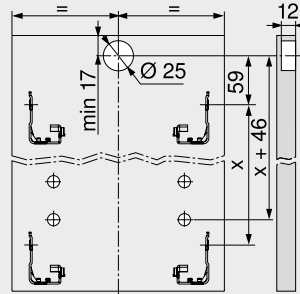

Para un montaje óptimo, se recomienda utilizar tornillos de cabeza plana en la trasera de madera y el perfil

-		Tornillo Euro	
		Diámetro (mm)	Longitud (mm)
		Ø 6.0	14.5
			661.1450.HG

Para unir la guía de cuerpo de mueble con el cuerpo de mueble

Espacio ocupado en el cuerpo

Cotas de montaje – trasera

Cotas de taladrado – frente – caja de arrastre

* +1 mm si las guías de cuerpo se instalan antes de montar el cuerpo
** Cajón interior con juego de tope de arrastre posible a partir de una altura de 71 mm

Distancia entre orificios – guías de cuerpo

Guía de cuerpo de mueble – 750 – 40 kg

Largo nominal NL (mm)

Corte – tableros aglo de 16 mm

KB Ancho de cuerpo de mueble
LW Ancho interior cuerpo de mueble
NL Largo nominal