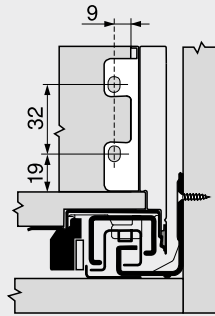

Color
CS-M También para INGL

-		Tornillo de fijación (tornillo de cabeza plana)	
		Diámetro (mm)	Longitud (mm)
		Ø 4.0	15.0
			61D.1500

Para unir el adaptador con la trasera de madera y el perfil con el fondo de cajón

Para un montaje óptimo, se recomienda utilizar tornillos de cabeza plana en la trasera de madera y el perfil

-		Tornillo Euro	
		Diámetro (mm)	Longitud (mm)
		Ø 6.0	14.5
			661.1450.HG

Para unir la guía de cuerpo de mueble con el cuerpo de mueble

Espacio ocupado en el cuerpo

Cotas de montaje – trasera

Cotas de taladrado – frente – caja de arrastre

* +1 mm si las guías de cuerpo se instalan antes de montar el cuerpo
** Cajón interior con juego de tope de arrastre posible a partir de una altura de 71 mm

Distancia entre orificios – guías de cuerpo

Guía de cuerpo de mueble – 750 – 40 kg

Largo nominal NL (mm)

Corte – tableros aglo de 16 mm

KB Ancho de cuerpo de mueble
LW Ancho interior cuerpo de mueble
NL Largo nominal