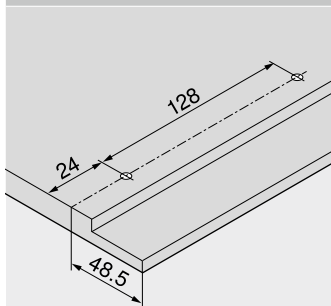

Espacio ocupado en el cuerpo

Cotas de montaje – trasera

Cotas de taladrado – frente – caja de arrastre

* +1 mm si las guías de cuerpo se instalan antes de montar el cuerpo
** Cajón interior con juego de tope de arrastre posible a partir de una altura de 71 mm

Distancia entre orificios – guías de cuerpo

Guía de cuerpo de mueble – 750 – 40 kg

Largo nominal NL (mm)

Corte – tableros aglo de 16 mm

KB Ancho de cuerpo de mueble
LW Ancho interior cuerpo de mueble
NL Largo nominal

Guía de cuerpo de mueble – 753 – 70 kg

Largo nominal NL (mm)

Cotas de taladrado – fondo del cajón

Prof. interior cuerpo del mueble LT mín. = largo nominal NL + 3 mm

Indicaciones en la página

Visión general	191
myLEGRABOX	230
SERVO-DRIVE para LEGRABOX MERIVOBX TANDEMBOX	358
TIP-ON BLUMOTION para LEGRABOX	244
TIP-ON para LEGRABOX	250
AMBI-A-LINE para LEGRABOX MERIVOBX	528
CABLOXX	582
Accesorios	238
Fijación guías de cuerpo de mueble	242
E-SERVICES y ayudas de montaje	590