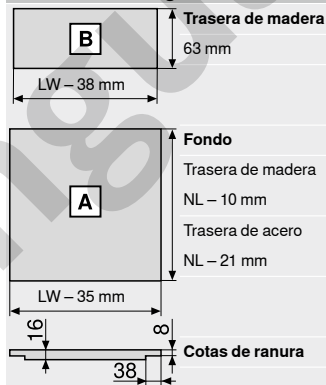

Para un montaje óptimo, se recomienda utilizar tornillos de cabeza plana en la trasera de madera y el perfil

-		Tornillo Euro	
		Diámetro (mm)	Longitud (mm)
		Ø 6.0	14.5
			661.1450.HG

Para unir la guía de cuerpo de mueble con el cuerpo de mueble

Espacio ocupado en el cuerpo

Cotas de montaje – trasera

Cotas de taladrado – frente – caja de arrastre

* +1 mm si las guías de cuerpo se instalan antes de montar el cuerpo
** Cajón interior con juego de tope de arrastre posible a partir de una altura de 71 mm

Distancia entre orificios – guías de cuerpo

Guía de cuerpo de mueble – 750 – 40 kg

Largo nominal NL (mm)

Corte – tableros aglo de 16 mm

KB Ancho de cuerpo de mueble
LW Ancho interior cuerpo de mueble
NL Largo nominal

Guía de cuerpo de mueble – 753 – 70 kg

Largo nominal NL (mm)

Cotas de taladrado – fondo del cajón

Prof. interior cuerpo del mueble LT mín. = largo nominal NL + 3 mm

Indicaciones en la página

Visión general	191
myLEGRABOX	230
SERVO-DRIVE para LEGRABOX MERIVOBX TANDEMBOX	358
TIP-ON BLUMOTION para LEGRABOX	244
TIP-ON para LEGRABOX	250
AMBI-A-LINE para LEGRABOX MERIVOBX	528
CABLOXX	582
Accesorios	238
Fijación guías de cuerpo de mueble	242
E-SERVICES y ayudas de montaje	590