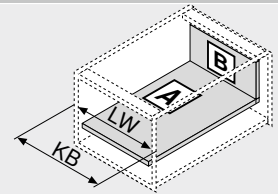

Espacio ocupado en el cuerpo

Cotas de montaje – trasera

Cotas de taladrado – frente – caja de arrastre

* +1 mm si las guías de cuerpo se instalan antes de montar el cuerpo
** Cajón interior con juego de tope de arrastre posible a partir de una altura de 71 mm

Distancia entre orificios – guías de cuerpo

Guía de cuerpo de mueble – 750 – 40 kg

Largo nominal NL (mm)

Corte – tableros aglo de 16 mm

KB Ancho de cuerpo de mueble
LW Ancho interior cuerpo de mueble
NL Largo nominal

Guía de cuerpo de mueble – 753 – 70 kg

Largo nominal NL (mm)

Cotas de taladrado – fondo del cajón

Prof. interior cuerpo del mueble LT mín. = largo nominal NL + 3 mm

Indicaciones en la página

Visión general	191
myLEGRABOX	230
SERVO-DRIVE para LEGRABOX MERIVOBX TANDEMBOX	358
TIP-ON BLUMOTION para LEGRABOX	244
TIP-ON para LEGRABOX	250
AMBI-A-LINE para LEGRABOX MERIVOBX	528
CABLOXX	582
Accesorios	238
Fijación guías de cuerpo de mueble	242
E-SERVICES y ayudas de montaje	590