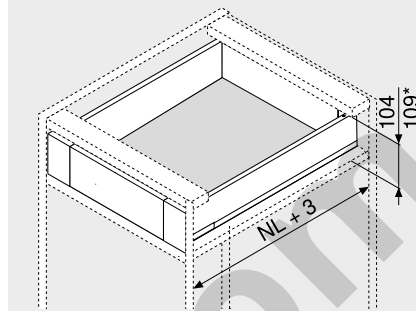

Cajón interior – M

Webcode

DQBPDA

- Cajón interior con pieza delantera cerrada
- Adecuado para LEGRABOX pure y LEGRABOX free
- Perfiles de acero y acero inoxidable
- Interior y exterior rectos
- Perfil delgado de 12.8 mm
- Deslizamiento ultraligero sincronizado
- Con amortiguación **BLUMOTION S** integrada y configurable para cierre suave y silencioso, combinable con **SERVO-DRIVE** o **TIP-ON BLUMOTION**
- Montaje del frontal sin herramientas
- Ajuste en 3 dimensiones del frente en el perfil

Espacio ocupado

NL Largo nominal
* Cajón interior con juego de tope de arrastre

Información de pedido

1		Guías de cuerpo de mueble izquierda/derecha	
		Versión	BLUMOTION S
Largo nominal NL (mm)		Capacidad de carga dinámica (kg)	
	40	70	
270			750.2701S
300			750.3001S
350			750.3501S
400			750.4001S
450			750.4501S
500			750.5001S
550			750.5501S
600			750.6001S
650			753.6501S