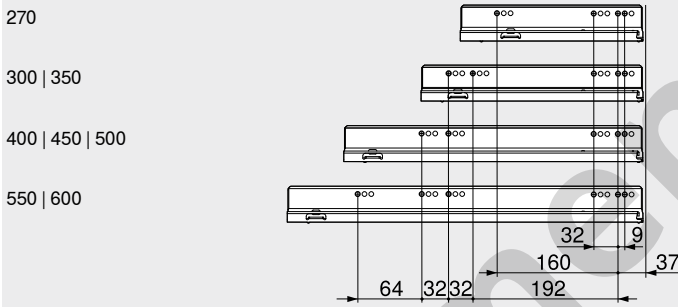

Espacio ocupado en el cuerpo

Cotas de montaje – trasera

Cotas de taladrado – frente – caja de arrastre

* +1 mm si las guías de cuerpo se instalan antes de montar el cuerpo
** Cajón interior con juego de tope de arrastre posible a partir de una altura de 71 mm

Distancia entre orificios – guías de cuerpo

Guía de cuerpo de mueble – 750 – 40 kg

Largo nominal NL (mm)

Corte – tableros aglo de 16 mm

KB Ancho de cuerpo de mueble
LW Ancho interior cuerpo de mueble
NL Largo nominal