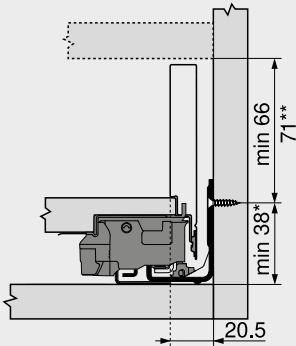

Cajón interior – M

Webcode
DQBPDA

Planificación

Espacio ocupado en el cuerpo