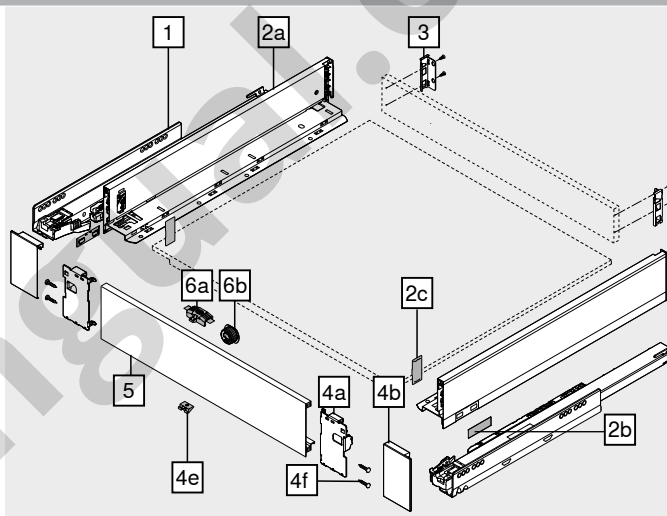

5		Pieza delantera sin ranura	
		Color	Ref.
		SW-M OG-M CS-M ELEO	1043
			ZV7.1043C01

Apto para anchos de cuerpo de mueble KB 1200 mm

Corte Ancho interior cuerpo de mueble LW – 126 mm

Accesorios

6		Juego de tope de arrastre	
		Color	Ref.
		SW-M OG-M CS-M	Acero
			Z17.0M07