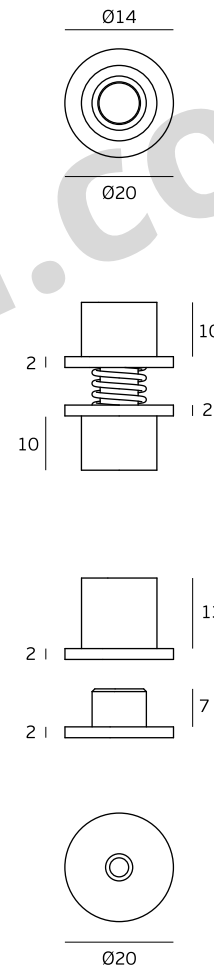

Ficha técnica do produto

Datasheet / Ficha técnica del producto

Data: 08.11.2024

Versão: 1.0

IN.05.209

Pivots/
Pivots/ Pivotes

ET:3751/2024

Documento confidencial / Confidential document / Documento confidencial @ JNF 2024 www.jnf.pt

Descrição / Description / Descripción

Pivot central para painéis / Panel central pivot / Pivote central para paneles

Versão / Version / Versión

1.0

Data / Date / Data

08.11.2024

T. (+351) 224 663 230 / F. (+351) 224 839 841 / e-mail - jnf@jnf.pt / www.jnf.pt

Rua das Mimosas, 849/851
Zona Industrial das Mimosas
S. Pedro da Cova | Ap. 75 4424-909
Gondomar, PORTUGAL

PÁGINA/ 2/3
PAGE