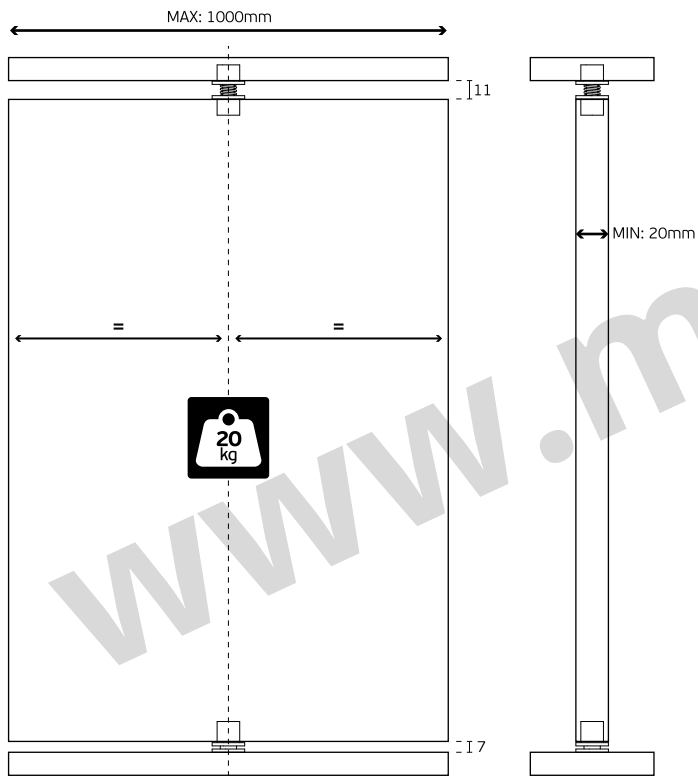

Ficha técnica do produto

Datasheet / Ficha técnica del producto

Data: 08.11.2024

Versão: 1.0

IN.05.209

Pivots/
Pivots/ Pivotes

ET:3751/2024

Documento confidencial / Confidential document / Documento confidencial @ JNF 2024 www.jnf.pt

Descrição / Description / Descripción	Pivot central para painéis / Panel central pivot / Pivote central para paneles
Versão / Version / Versión	1.0
Data / Date / Data	08.11.2024