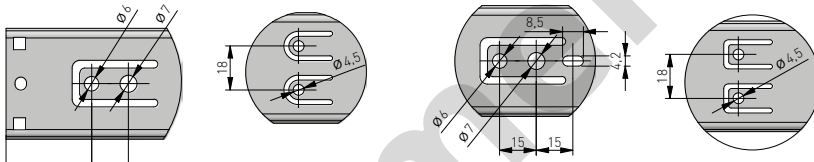

## Guía reforzada extracción total y cierre amortiguado

- **Extensión total** con longitudes de 300 a 600 mm para facilitar el acceso a todo el contenido del cajón
- movimiento suave y cierre delicado del cajón gracias al **nuevo mecanismo de cierre suave**
- durabilidad y fiabilidad probadas en un laboratorio certificado por SGS
- las guías están diseñadas para soportar ciclos de apertura y cierre de hasta **80.000** veces con una capacidad de carga de hasta **40 kg**
- durabilidad eficaz garantizada por los **nuevos rodamientos de bolas de clase 3** y el uso de material de primera calidad

NL mm		AV mm
250	PK-L-H45-250-B	52
300	PK-L-H45-300-B	4
350	PK-L-H45-350-B	-
400	PK-L-H45-400-B	-
450	PK-L-H45-450-B	-
500	PK-L-H45-500-B	-
550	PK-L-H45-550-B	-
600	PK-L-H45-600-B	-