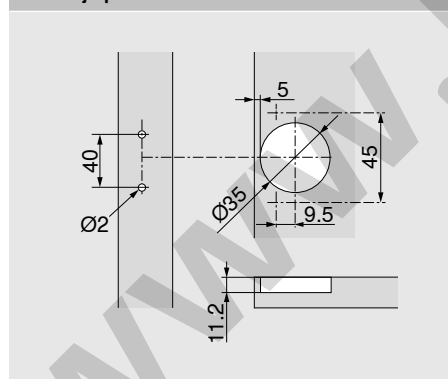

Montaje para atornillar