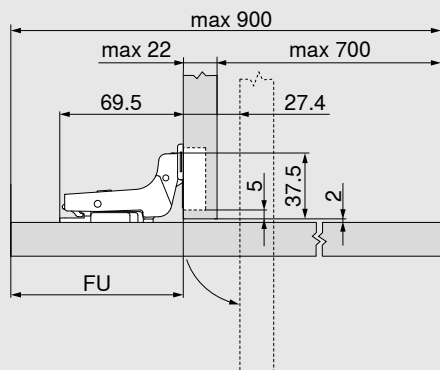

# Puerta de apertura hacia el interior

Opciones de diseño fascinantes para espacios pequeños y grandes

Hoja de datos técnicos

**Producto**

- CLIP top BLUMOTION con sistema de amortiguación integrado y desactivable (BLUMOTION)
- Adecuado para puertas con apertura hacia el interior en la construcción de muebles
- Para puertas con un ancho hasta 900 mm
- Ajuste tridimensional del frente
- Ajuste lateral mediante tornillo sin fin
- Montaje y desmontaje del frente sin herramientas
- Con INSERTA, además, montaje sin herramientas de la cazoleta
- Taladro de cazoleta en el cuerpo de mueble

**Aplicación**

**Información de pedido**

Bisagra con brazo superacodado			
	<b>Cazoleta</b>	<input checked="" type="checkbox"/>	<b>INSERTA</b>
<b>Bisagra</b>	<b>Muelle</b>	<b>Color</b>	
CLIP top BLUMOTION	●	NI   ONS	<b>71B3790</b>
CLIP top	●	NI	<b>71T3790</b>
	<b>Cazoleta</b>	<input type="checkbox"/>	<b>Para atornillar</b>
<b>Bisagra</b>	<b>Muelle</b>	<b>Color</b>	
CLIP top BLUMOTION	●	NI   ONS	<b>71B3750</b>
CLIP top	●	NI	<b>71T3750</b>
	<b>Cazoleta</b>	<input type="checkbox"/>	<b>Para encajar a presión</b>
<b>Bisagra</b>	<b>Muelle</b>	<b>Color</b>	
CLIP top BLUMOTION	●	NI	<b>71B3780</b>
CLIP top	●	NI	<b>71T3780</b>

## Puerta de apertura hacia el interior

Cotas de la bisagra con ajuste en fábrica (distancia de la base = 0 mm)

## Posición de montaje con base en cruz, dimensión 37/32

$$X = FU - 38.5$$