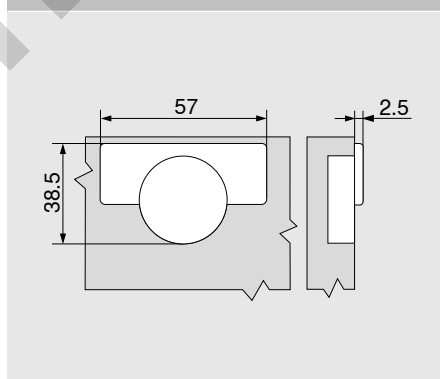

## Posición de montaje con base en cruz, dimensión 37/32

$$X = FU - 38.5$$

## Cotas de la cazoleta

**Producto**

- COMPACT con automatismo de cierre (muelle)
- Adecuado para puertas con apertura hacia el interior en la construcción de muebles
- Bisagra de una pieza, incluida la base
- Para puertas con un ancho hasta 800 mm
- Ajuste bidimensional del frente

- Peso de la puerta hasta 22 kg: 5 bisagras
- Peso de la puerta hasta 27 kg: 6 bisagras
- Peso de la puerta hasta 32 kg: 7 bisagras

Aplicación probada en 80 000 ciclos de movimiento

Advertencia

Al utilizar COMPACT 38B en muebles que estén al alcance de niños pequeños, recomendamos la aplicación "puerta con apertura hacia el interior con CLIP top BLUMOTION I CLIP top 110°".

Montaje para atornillar

Cotas de la cazoleta

Ajuste

	máx. ± 2.0 mm
	± 1.6 mm