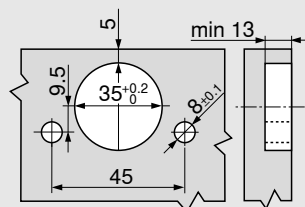

Montaje INSERTA | por encaje a presión