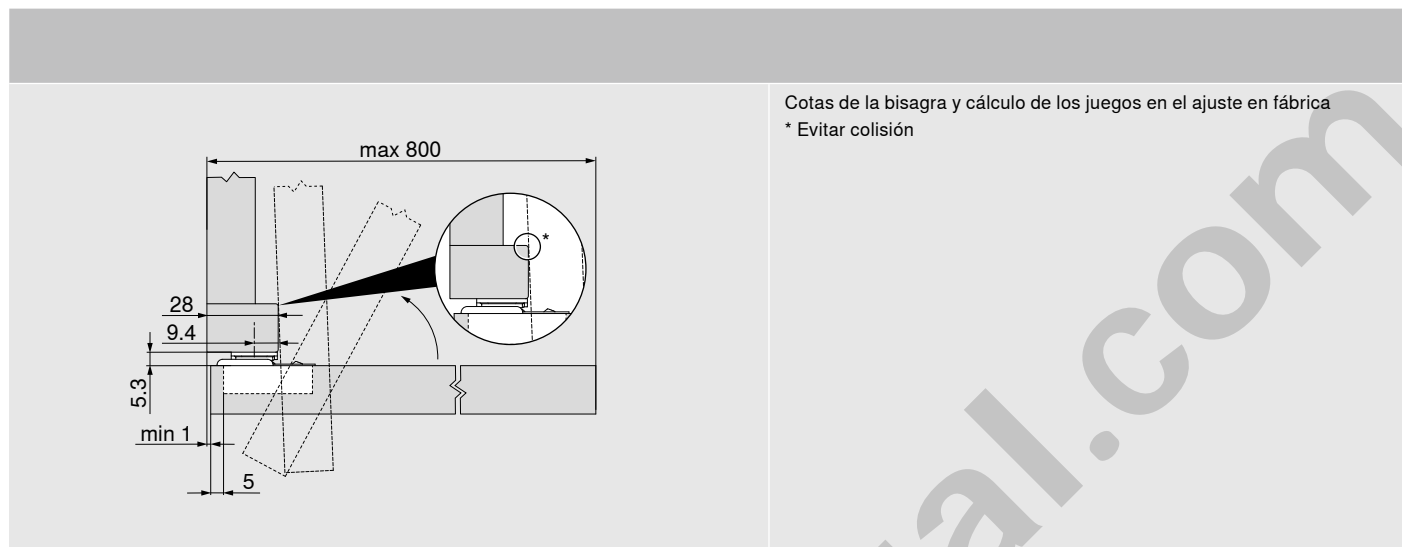

Planificación

Cantidad de bisagras

- Peso de la puerta hasta 22 kg: 5 bisagras
- Peso de la puerta hasta 27 kg: 6 bisagras
- Peso de la puerta hasta 32 kg: 7 bisagras

Aplicación probada en 80 000 ciclos de movimiento

Advertencia

Al utilizar COMPACT 38B en muebles que estén al alcance de niños pequeños, recomendamos la aplicación "puerta con apertura hacia el interior con CLIP top BLUMOTION I CLIP top 110°".