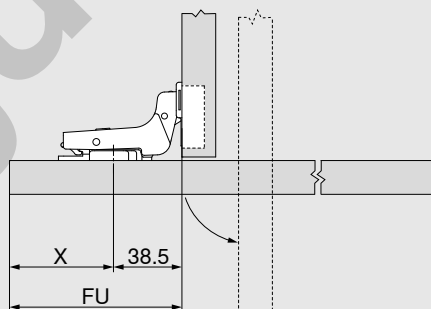

## Puerta de apertura hacia el interior

Cotas de la bisagra con ajuste en fábrica (distancia de la base = 0 mm)

## Posición de montaje con base recta, dimensión 20/32

$$X = FU - 53.5$$

FU Sobresaliente de puerta

## Posición de montaje con base en cruz, dimensión 37/32

$$X = FU - 38.5$$