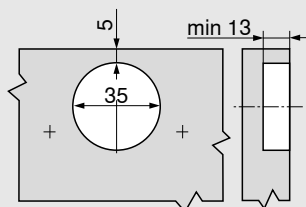

Montaje para atornillar