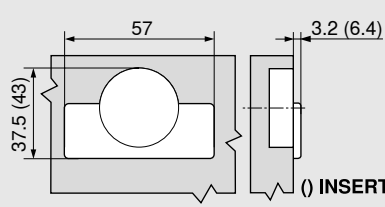

Cotas de la cazoleta