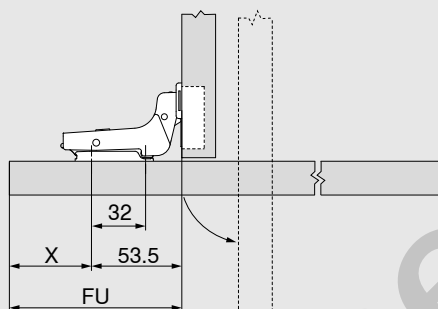

Posición de montaje con base recta, dimensión 20/32