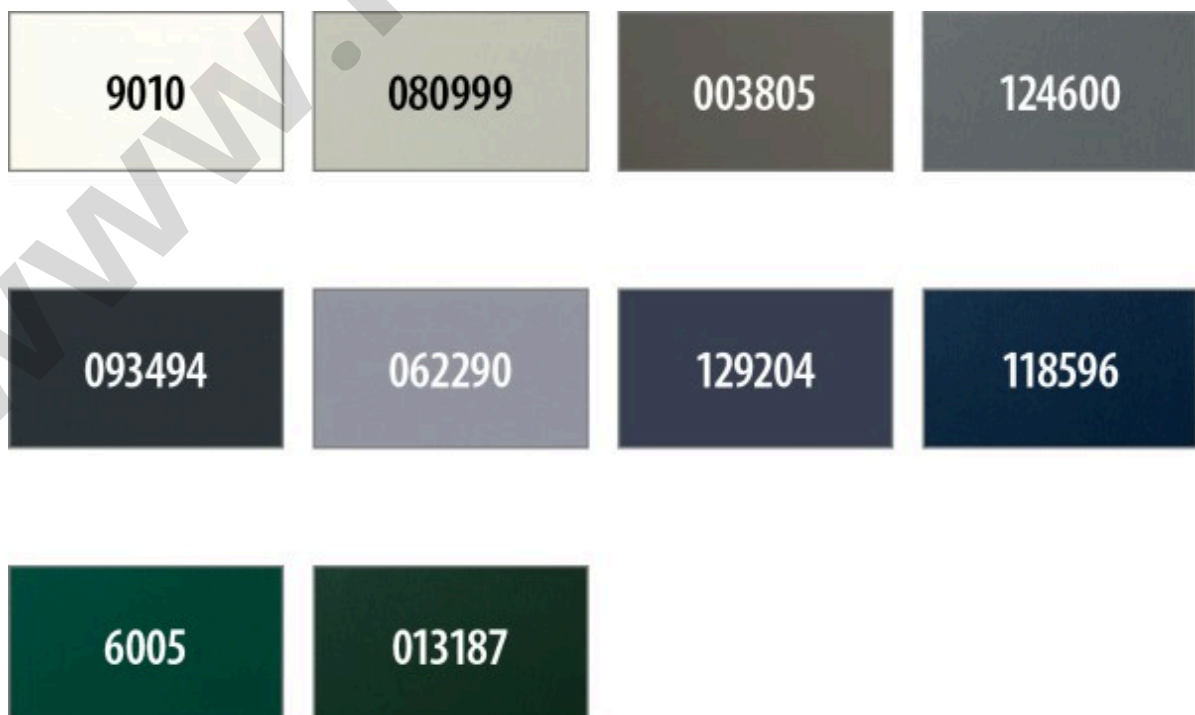

SERIES DE COLOR

König

Heinrich König Iberica, S.L.

Serie 710 - Colores Madera

Serie 712 - Colores Madera Claros

Serie 713 - Colores Madera Claros (Cera Súper Blanda)

Serie 714 - Colores Madera (Cera Súper Blanda)

Serie 715 - Colores Madera

Serie 720/780 - Colores Madera

Serie 771 - Cera Dura Mate

Serie 772 - Cera DUO Royal

Serie 730 - Colores Mader

Serie 670 - Colores Madera para Ventanas

Serie 671 - Colores Sólidos para Ventanas

Serie 750 - Colores Blancos y Grises

Serie 112 - Colores Madera (Remarcador de Veta)

Serie 113 - Colores Madera Claros (Remarcador de Veta)

Serie 770 - Cera Camaleón

Serie 775 - Cera Cerámica

250 - Estuche para Retoque