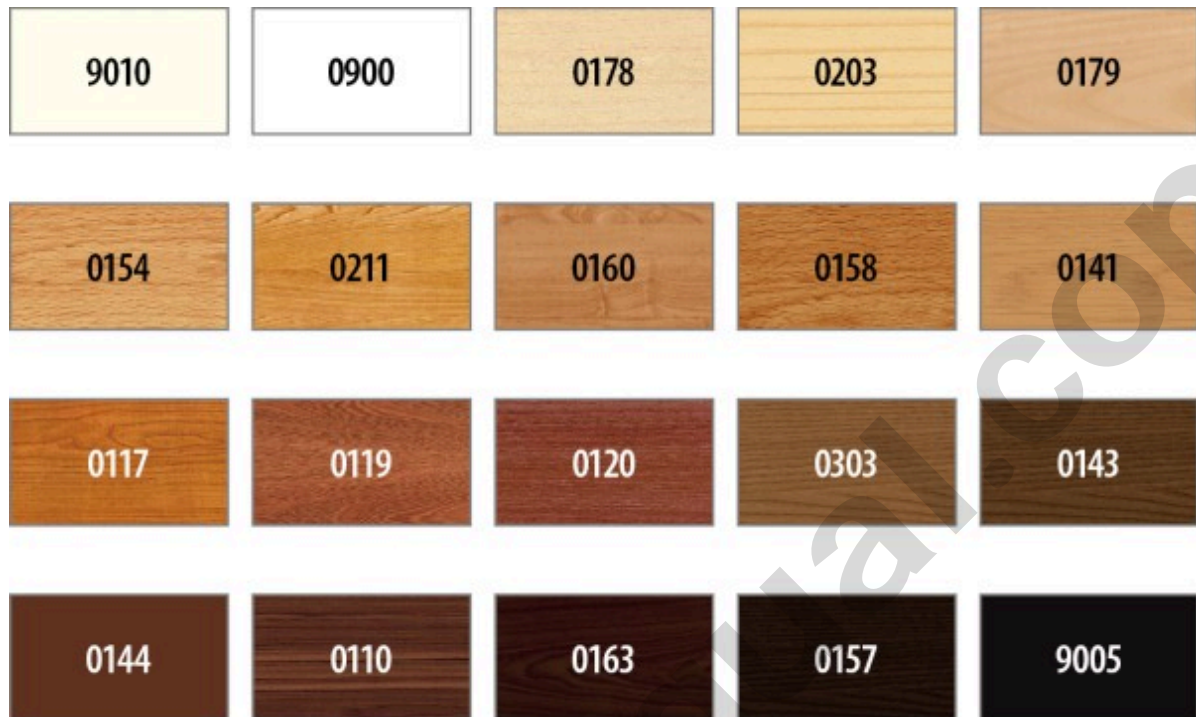

SERIES DE COLOR

König

Heinrich König Iberica, S.L.

Serie 710 - Colores Madera

Serie 712 - Colores Madera Claros

Serie 713 - Colores Madera Claros (Cera Súper Blanda)

Serie 714 - Colores Madera (Cera Súper Blanda)

Serie 715 - Colores Madera

Serie 720/780 - Colores Madera

Serie 771 - Cera Dura Mate

Serie 772 - Cera DUO Royal

Serie 730 - Colores Mader

Serie 670 - Colores Madera para Ventanas

Serie 671 - Colores Sólidos para Ventanas

Serie 750 - Colores Blancos y Grises

Serie 112 - Colores Madera (Remarcador de Veta)

Serie 113 - Colores Madera Claros (Remarcador de Veta)

Serie 770 - Cera Camaleón

Serie 775 - Cera Cerámica

250 - Estuche para Retoque