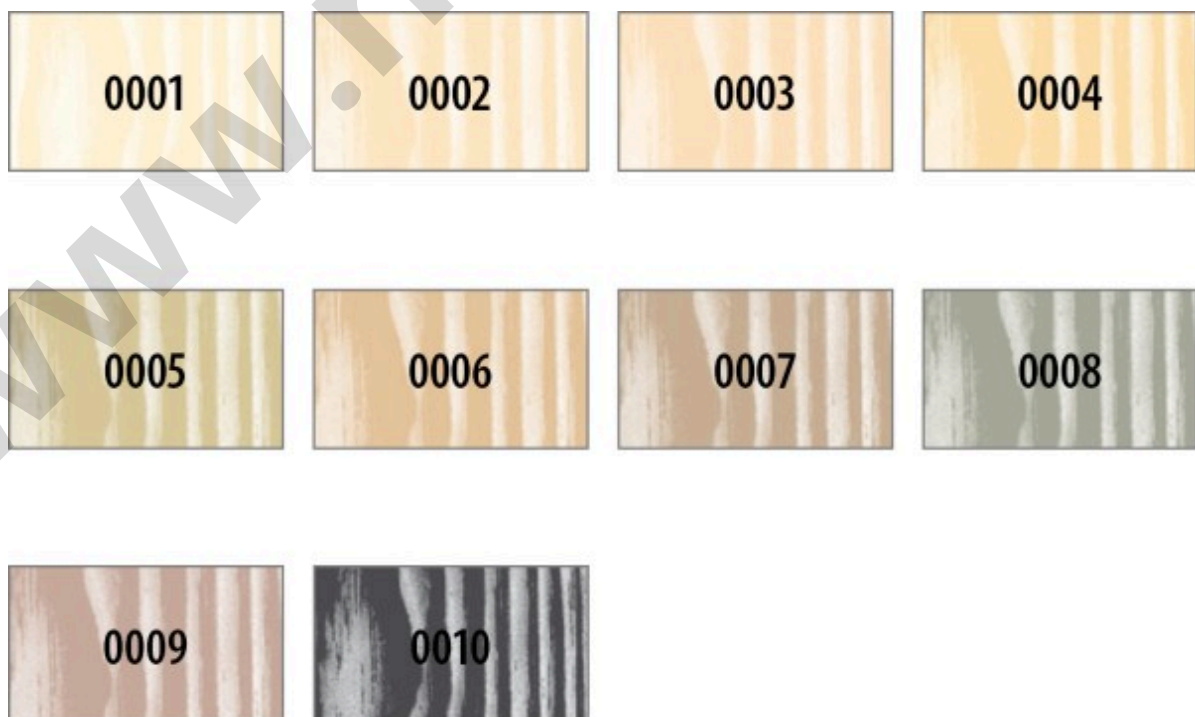

SERIES DE COLOR

König

Heinrich König Iberica, S.L.

Serie 710 - Colores Madera

Serie 712 - Colores Madera Claros

Serie 713 - Colores Madera Claros (Cera Súper Blanda)

Serie 714 - Colores Madera (Cera Súper Blanda)

Serie 715 - Colores Madera

Serie 720/780 - Colores Madera

Serie 771 - Cera Dura Mate

Serie 772 - Cera DUO Royal

Serie 730 - Colores Mader

Serie 670 - Colores Madera para Ventanas

Serie 671 - Colores Sólidos para Ventanas

Serie 750 - Colores Blancos y Grises

Serie 112 - Colores Madera (Remarcador de Veta)

Serie 113 - Colores Madera Claros (Remarcador de Veta)

Serie 770 - Cera Camaleón

Serie 775 - Cera Cerámica

250 - Estuche para Retoque