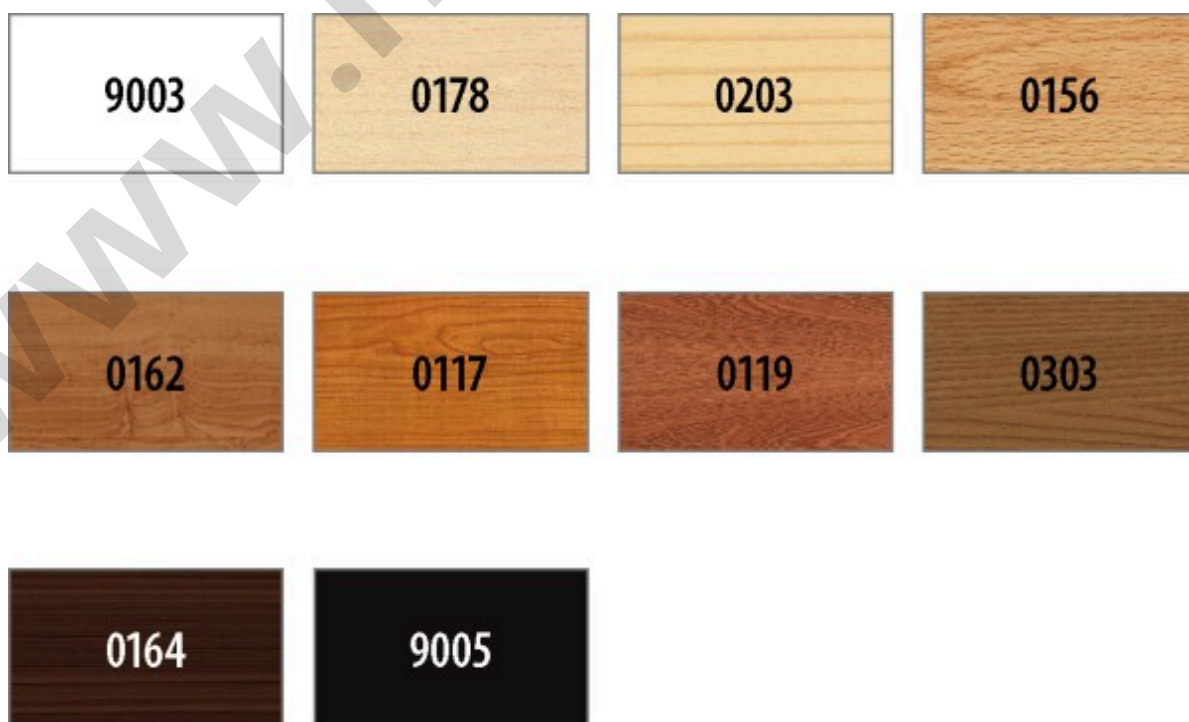

SERIES DE COLOR

König

Heinrich König Iberica, S.L.

Serie 710 - Colores Madera

Serie 712 - Colores Madera Claros

Serie 713 - Colores Madera Claros (Cera Súper Blanda)

Serie 714 - Colores Madera (Cera Súper Blanda)

Serie 715 - Colores Madera

Serie 720/780 - Colores Madera

Serie 771 - Cera Dura Mate

Serie 772 - Cera DUO Royal

Serie 730 - Colores Mader

Serie 670 - Colores Madera para Ventanas

Serie 671 - Colores Sólidos para Ventanas

Serie 750 - Colores Blancos y Grises

Serie 112 - Colores Madera (Remarcador de Veta)

Serie 113 - Colores Madera Claros (Remarcador de Veta)

Serie 770 - Cera Camaleón

Serie 775 - Cera Cerámica

250 - Estuche para Retoque