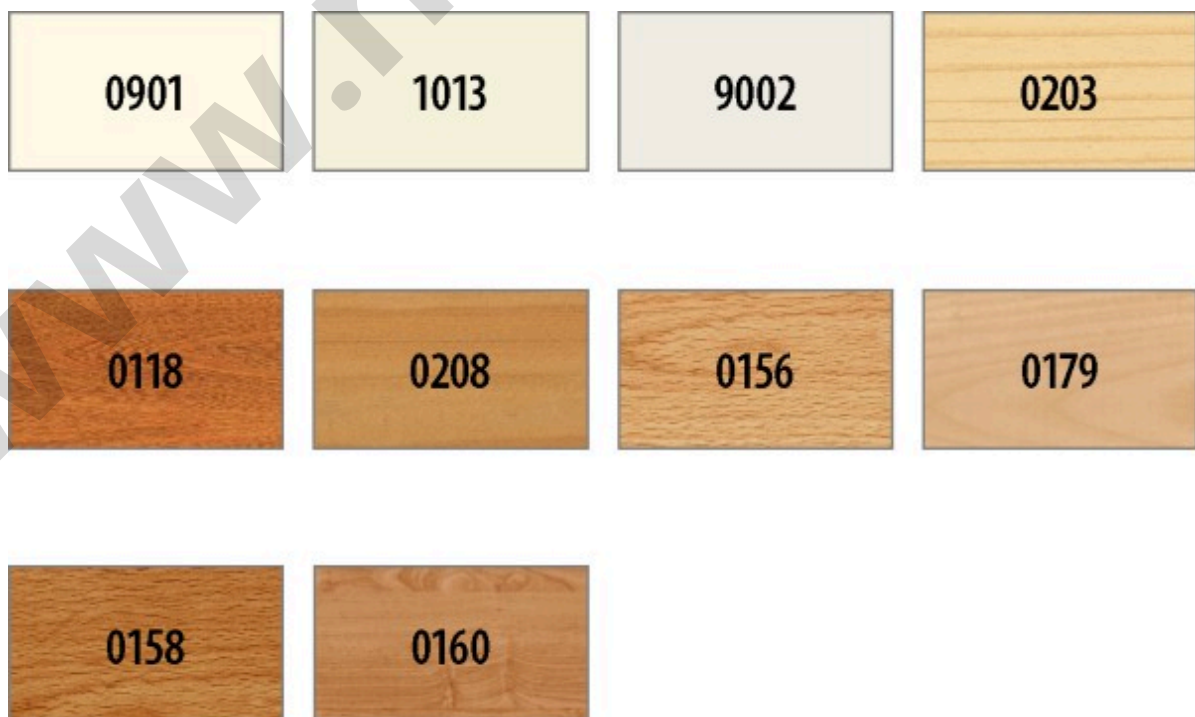

SERIES DE COLOR

König

Heinrich König Iberica, S.L.

Serie 710 - Colores Madera

Serie 712 - Colores Madera Claros

Serie 713 - Colores Madera Claros (Cera Súper Blanda)

Serie 714 - Colores Madera (Cera Súper Blanda)

Serie 715 - Colores Madera

Serie 720/780 - Colores Madera

Serie 771 - Cera Dura Mate

Serie 772 - Cera DUO Royal

Serie 730 - Colores Mader

Serie 670 - Colores Madera para Ventanas

Serie 671 - Colores Sólidos para Ventanas

Serie 750 - Colores Blancos y Grises

Serie 112 - Colores Madera (Remarcador de Veta)

Serie 113 - Colores Madera Claros (Remarcador de Veta)

Serie 770 - Cera Camaleón

Serie 775 - Cera Cerámica

250 - Estuche para Retoque