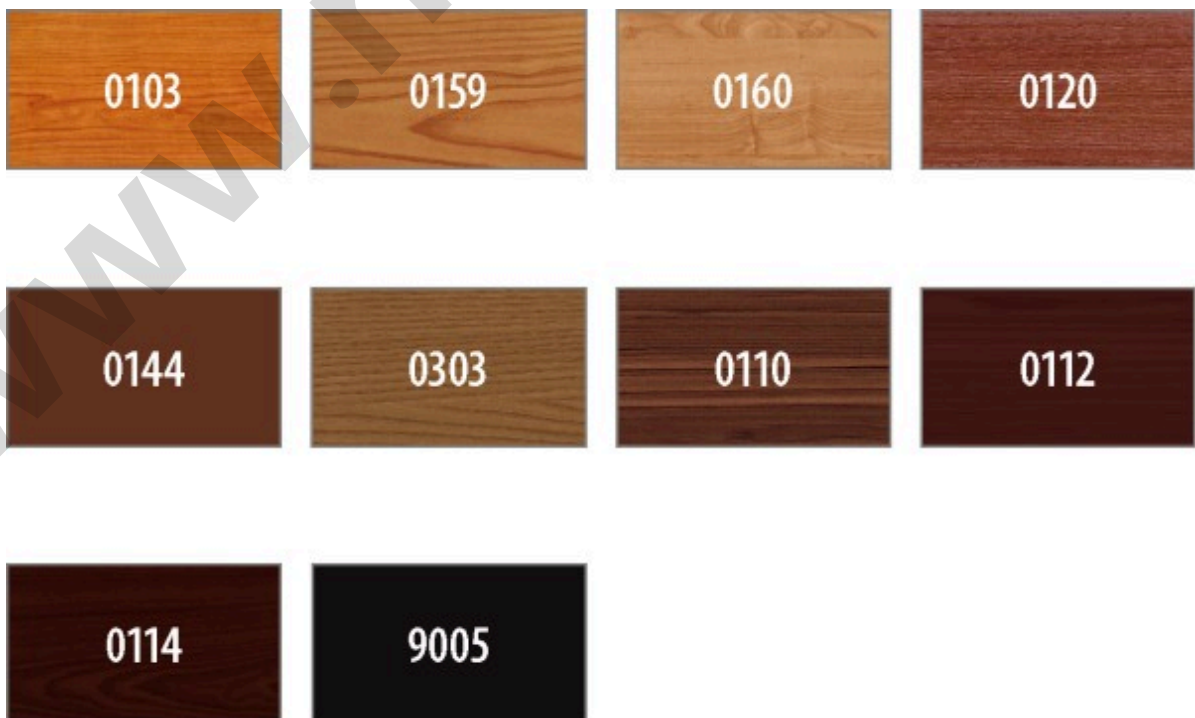

SERIES DE COLOR

König

Heinrich König Iberica, S.L.

Serie 710 - Colores Madera

Serie 712 - Colores Madera Claros

Serie 713 - Colores Madera Claros (Cera Súper Blanda)

Serie 714 - Colores Madera (Cera Súper Blanda)

Serie 715 - Colores Madera

Serie 720/780 - Colores Madera

Serie 771 - Cera Dura Mate

Serie 772 - Cera DUO Royal

Serie 730 - Colores Mader

Serie 670 - Colores Madera para Ventanas

Serie 671 - Colores Sólidos para Ventanas

Serie 750 - Colores Blancos y Grises

Serie 112 - Colores Madera (Remarcador de Veta)

Serie 113 - Colores Madera Claros (Remarcador de Veta)

Serie 770 - Cera Camaleón

Serie 775 - Cera Cerámica

250 - Estuche para Retoque