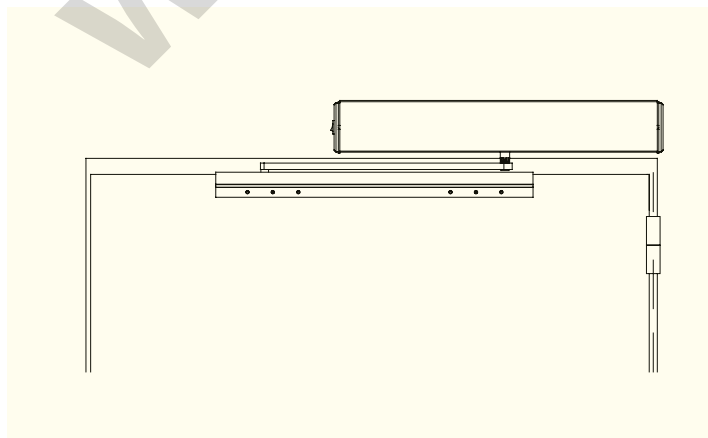

MATERIAL: ALUMINIO / ALUMINIUM / ALUMINIO
ACABAMENTO / FINISH / ACABADO: RAL 9006 / RAL 9016 / RAL 9005

IN.21.902.C

Braço deslizante para portas de vidro /

Sliding arm for glass doors / Brazo deslizante para puertas de cristal

RAL
9016

RAL
9005

MATERIAL: ALUMINIO / ALUMINIUM / ALUMINIO
ACABAMENTO / FINISH / ACABADO: RAL 9006 / RAL 9016 / RAL 9005

VIDRO / GLASS / CRISTAL