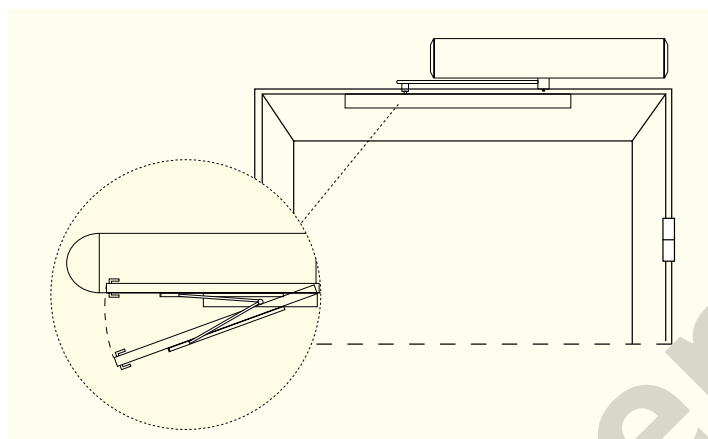

CONCIERGE AUTOMÁTICO

BRAÇOS / ARMS / BRAZOS

RAL
9006

IN.21.902.A

Braço deslizante para IN.21.900/

Sliding arm for IN.21.900 / Brazo deslizante para IN.21.900

RAL
9016

RAL
9005

MATERIAL: ALUMINIO / ALUMINIUM / ALUMINIO
ACABAMENTO / FINISH / ACABADO: RAL 9006 / RAL 9016 / RAL 9005

IN.21.902.C

Braço deslizante para portas de vidro /

Sliding arm for glass doors / Brazo deslizante para puertas de cristal