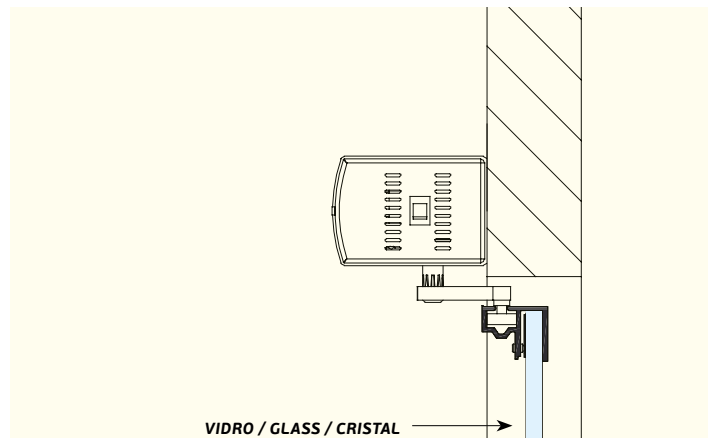

MATERIAL: ALUMINIO / ALUMINIUM / ALUMINIO
ACABAMENTO / FINISH / ACABADO: RAL 9006 / RAL 9016 / RAL 9005

IN.21.902.C

Braço deslizante para portas de vidro /

Sliding arm for glass doors / Brazo deslizante para puertas de cristal

RAL
9016

RAL
9005

MATERIAL: ALUMINIO / ALUMINIUM / ALUMINIO
ACABAMENTO / FINISH / ACABADO: RAL 9006 / RAL 9016 / RAL 9005

VIDRO / GLASS / CRISTAL