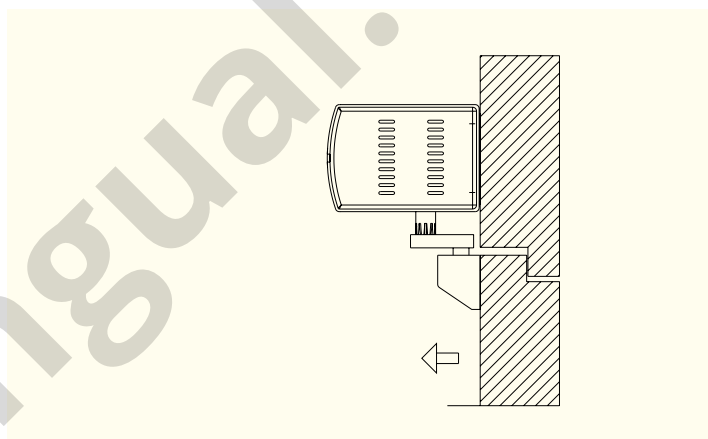

CONCIERGE AUTOMÁTICO

BRAÇOS / ARMS / BRAZOS

RAL
9006

IN.21.902.A

Braço deslizante para IN.21.900/

Sliding arm for IN.21.900 / Brazo deslizante para IN.21.900

RAL
9016

RAL
9005

MATERIAL: ALUMINIO / ALUMINIUM / ALUMINIO
ACABAMENTO / FINISH / ACABADO: RAL 9006 / RAL 9016 / RAL 9005

IN.21.902.C

Braço deslizante para portas de vidro /

Sliding arm for glass doors / Brazo deslizante para puertas de cristal

RAL
9016

RAL
9005

MATERIAL: ALUMINIO / ALUMINIUM / ALUMINIO
ACABAMENTO / FINISH / ACABADO: RAL 9006 / RAL 9016 / RAL 9005

VIDRO / GLASS / CRISTAL