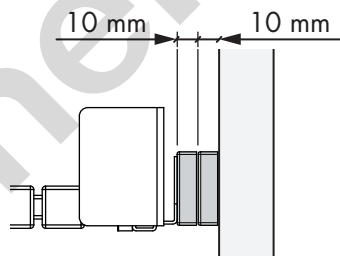

HETTICH  
QUADRO V6

x1

x1

x1

x4

ø4x16 mm

x4

1

Unidades en milímetros | Units in millimeters | Unités en millimètres

2

3

4

- |             |  |    |
|-------------|--|----|
| 500 - 525 D |  | x2 |
| 525 - 600 D |  | x4 |

5

Accesorios opcionales | Optional accessories | Accessoires optionnels

BLUM TANDEM  
BLUMOTION

x1

x1

x1

x4

ø4x16 mm

x4

1