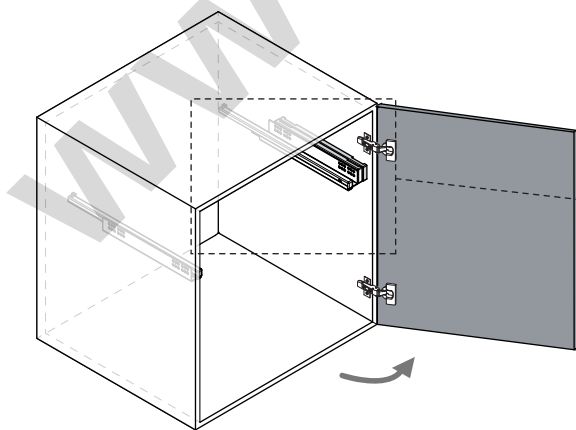

HETTICH  
QUADRO V6

x1

x1

x1

x4

ø4x16 mm

x4

1

Unidades en milímetros | Units in millimeters | Unités en millimètres

2

3

4

- |             |  |    |
|-------------|--|----|
| 500 - 525 D |  | x2 |
| 525 - 600 D |  | x4 |

5

Accesorios opcionales | Optional accessories | Accessoires optionnels

BLUM TANDEM  
BLUMOTION

x1

x1

x1

x4

ø4x16 mm

x4

1