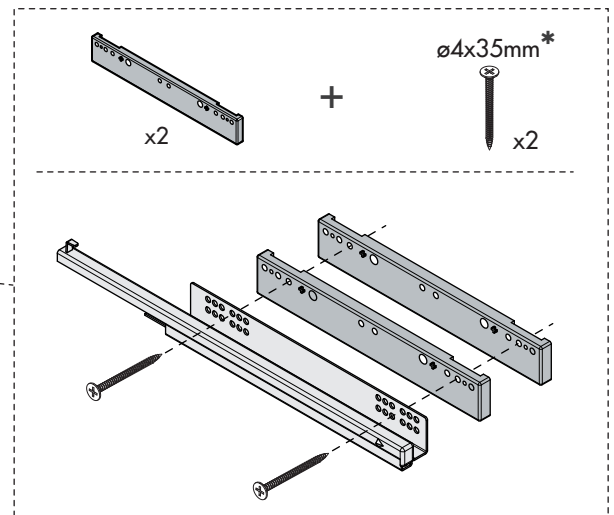

HETTICH  
QUADRO V6

x1

x1

x1

x4

ø4x16 mm

x4

1

Unidades en milímetros | Units in millimeters | Unités en millimètres

2

3

4

- |             |  |    |
|-------------|--|----|
| 500 - 525 D |  | x2 |
| 525 - 600 D |  | x4 |

5

Accesorios opcionales | Optional accessories | Accessoires optionnels

BLUM TANDEM  
BLUMOTION

x1

x1

x1

x4

ø4x16 mm

x4

1