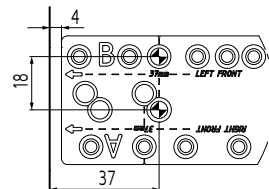

VERTEX

INNER DRAWER / CASSETTO INTERNO / CAJÓN INTERIOR / TIROIR INTÉRIEUR / GAVETA INTERIOR / SZUFLADY WEWNĘTRZNEJ

 Aluminium / Alluminio
 Aluminio / Aluminium
 Alumínio / Aluminium

 Wood / Legno
 Madera / Bois
 Madeira / Drewno
