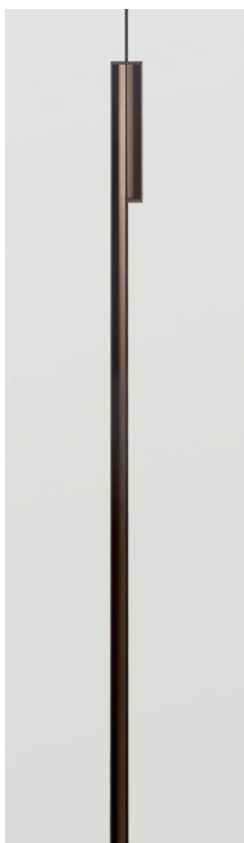

TIRADORES Y POMOS

EMBUTIDOS

DE DISEÑO

CONTEMPORÁNEOS

VINTAGE INDUSTRIAL

SELECCIÓN 2023

 **MENGUAL**[®]

FOLD

Tirador EMBUTIDO

Zamak

Medida exterior = 46 x 174

DIPO

 by Bernat Llorch

Tirador EMBUTIDO

Zamak

Encastre = Ø70

HEXXA

Tirador LARGO al canto

Aluminio / Zamak

200 1100 3000

PUNCH

 by Adam Laws

Tirador tipo PESTAÑA

Aluminio